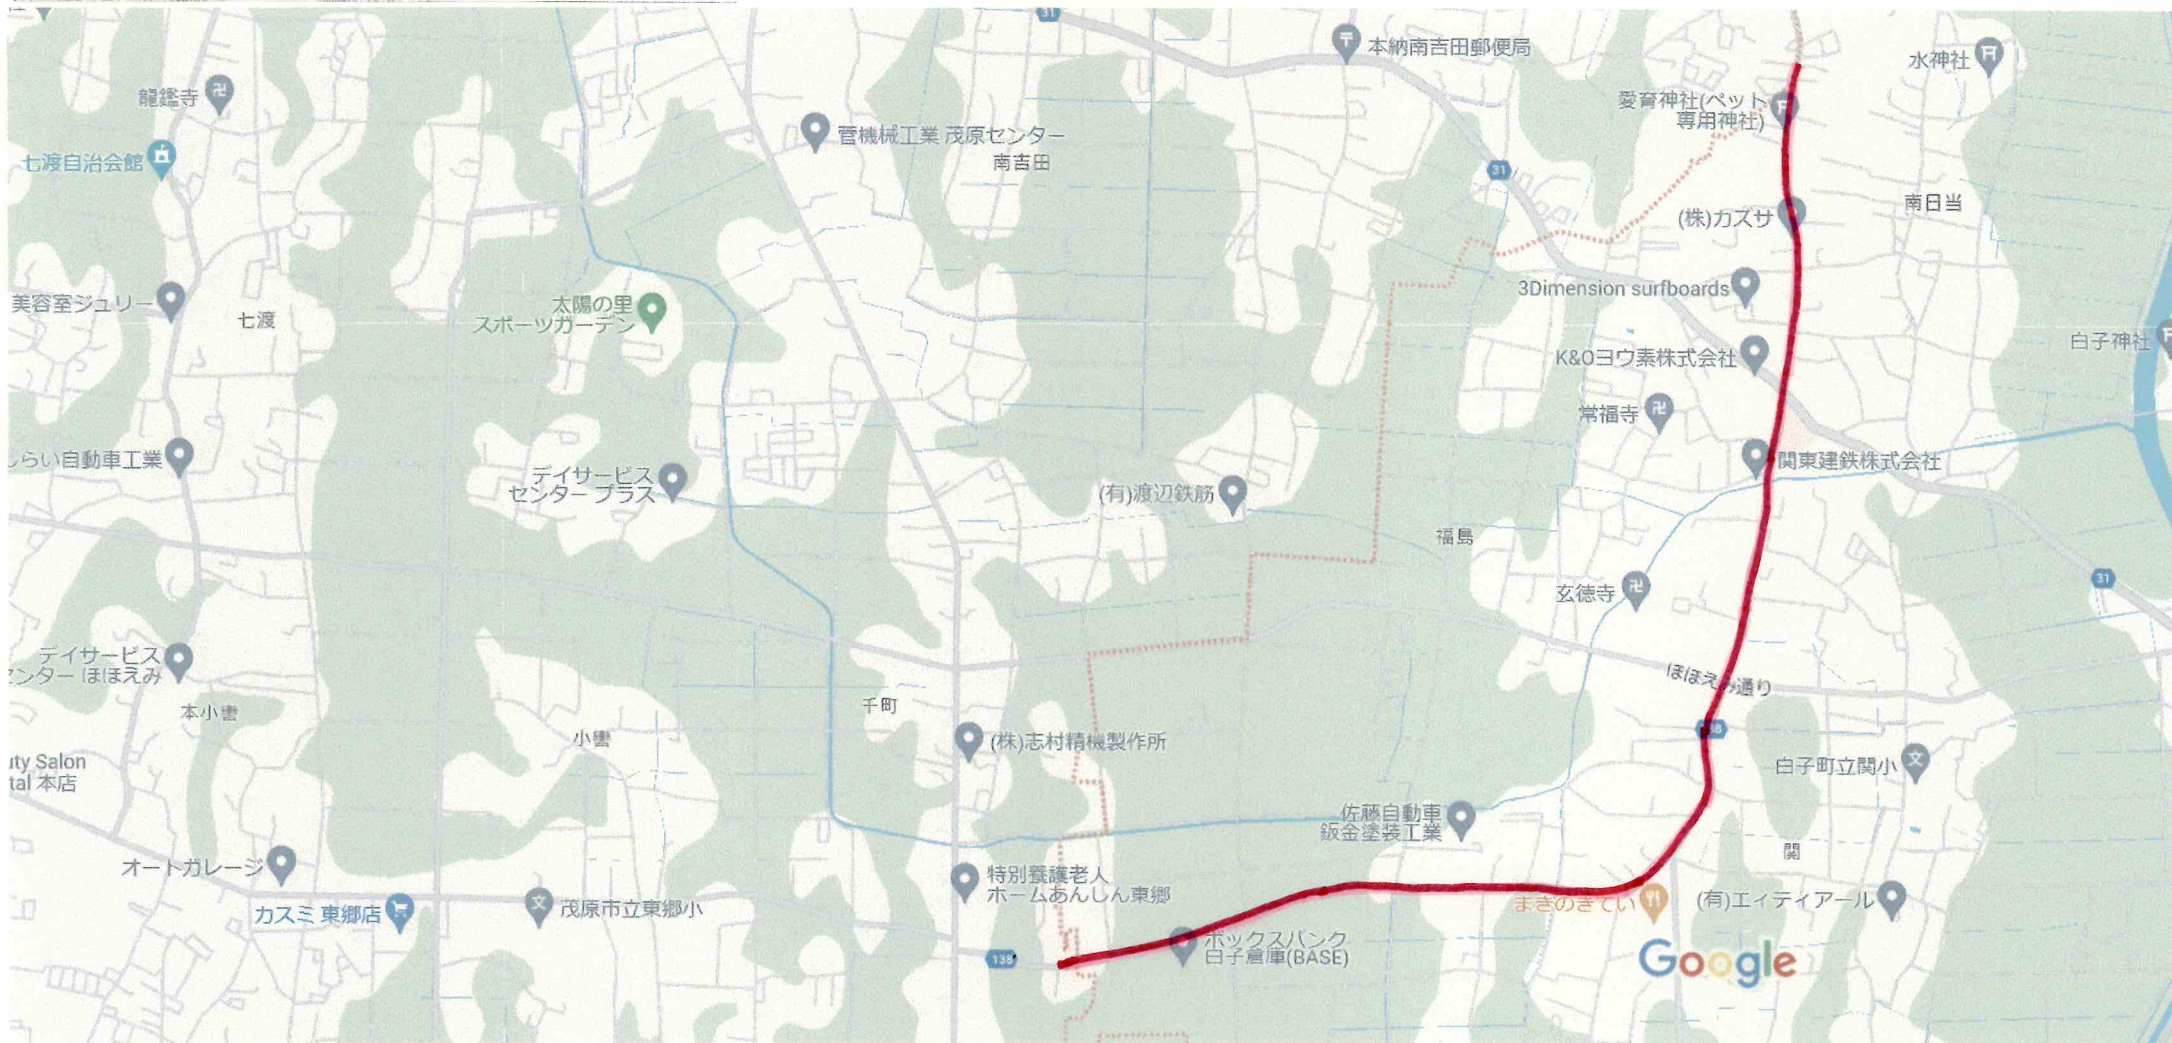

白子町内 搬入経路図

地図データ ©2024 200 m

茂原市内 搬入経路図